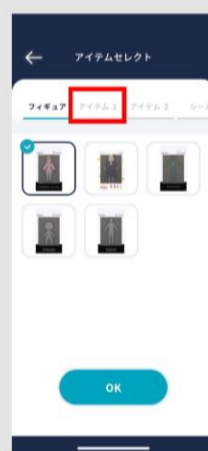

XR (AR / VR) デジタルフィギュア  
ホロモデル

App Store  
からダウンロード

Google Play  
で手に入れよう

スマホに対応した  
ストアを選んでください

①で登録した ID/PW でログイン

始める

3

かんたんモードで  
3Dコンテンツを  
選択して召喚!

かんたんモード選択

アイテム1選択

アイコンを選択

すいすて 召喚!

4

写真を撮って  
思い出をつくらう!

大きさ、向きも自由自在

カメラマークをタップ