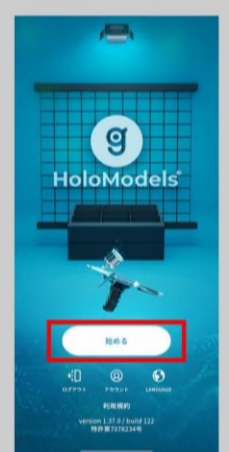

XR (AR / VR) デジタルフィギュア  
ホロモデル

App Store  
からダウンロード

Google Play  
で手に入れよう

スマホに対応した  
ストアを選んでください

①で登録した ID/PW でログイン

始める

3

かんたんモードで  
3Dコンテンツを  
選択して召喚!

かんたんモード選択

アイテム1選択

アイコンを選択

すいすて 召喚!

4

写真を撮って  
思い出をつくらう!

大きさ、向きも自由自在

カメラマークをタップ