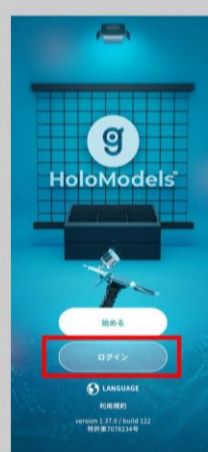

XR (AR / VR) デジタルフィギュア  
ホロモデル

App Store  
からダウンロード

Google Play  
で手に入れよう

スマホに対応した  
ストアを選んでください

①で登録した ID/PW でログイン

始める

3

かんたんモードで  
3Dコンテンツを  
選択して召喚!

かんたんモード選択

アイテム1選択

アイコンを選択

すいすて 召喚!

4

写真を撮って  
思い出をつくらう!

大きさ、向きも自由自在

カメラマークをタップ